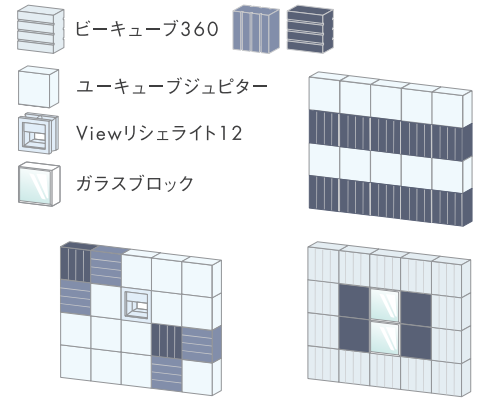

ビーキューブ360 B:cube360

「回る、キューブ。」

回転して使用することのできる新発想ブロック。

網代、ボーダー、ランダム施工だけでなく、

Viewリシェ12との併用で、デザインの領域は無限に。

進化をつづけるキューブコンセプトが、モダンデザインを発信します。

*

カラー

品種・形状

基本	タテLコーナー	ヨコLコーナー	天端コーナー
			
90°回転 タテ・ヨコL兼用	90°回転 天端ヨコL兼用	90°回転 天端タテL兼用	90°回転 左右兼用
¥441 (本体価格 ¥420)	¥567 (本体価格 ¥540)	¥567 (本体価格 ¥540)	¥693 (本体価格 ¥660)

標準価格 ¥11,025~(m²) 25個/m²

平面図

L190×W120(100)×H190 [mm]

●()内の数値は正味寸法です。 ●コーナータイプは、すべて左右兼用です。