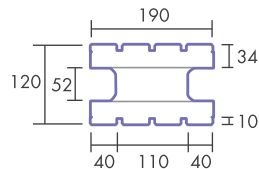

ビーキューブ360 B:cube360

「回る、キューブ。」

回転して使用することのできる新発想ブロック。

網代、ボーダー、ランダム施工だけでなく、

Viewリシェ12との併用で、デザインの領域は無限に。

進化をつづけるキューブコンセプトが、モダンデザインを発信します。

*

カラー

品種・形状

基本	タテLコーナー	ヨコLコーナー	天端コーナー
			
90°回転 タテ・ヨコL兼用	90°回転 天端ヨコL兼用	90°回転 天端タテL兼用	90°回転 左右兼用
¥441 (本体価格 ¥420)	¥567 (本体価格 ¥540)	¥567 (本体価格 ¥540)	¥693 (本体価格 ¥660)

標準価格 ¥11,025~(m²) 25個/m²

平面図

L190×W120(100)×H190 [mm]

●()内の数値は正味寸法です。 ●コーナータイプは、すべて左右兼用です。